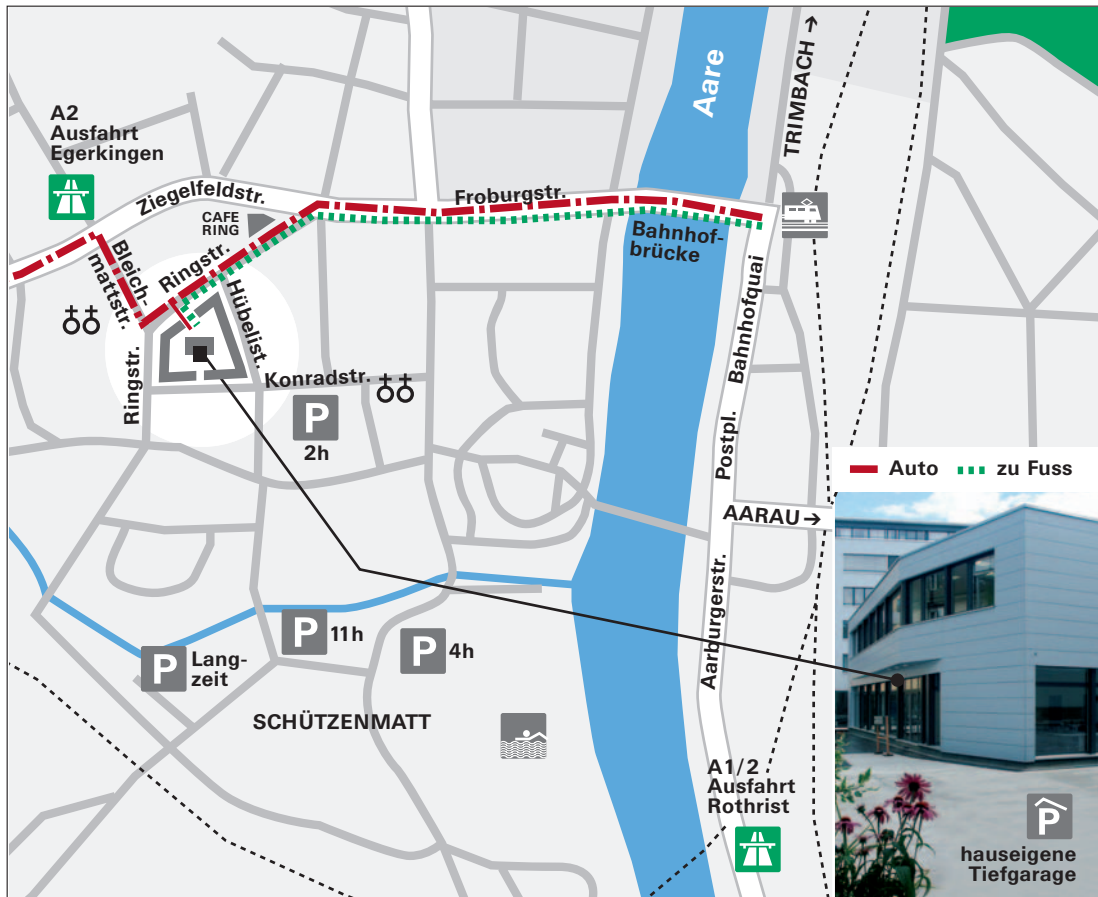

Die Lernwerkstatt Olten befindet sich im Innenhof. Zugang von der Konradstrasse her (beim Hotel Astoria) oder von der Ringstrasse her (bei der Einfahrt zur Tiefgarage Hübeli).

Anreise mit der Bahn

Vom Bahnhof Olten aus erreichen Sie die Konradstrasse 30 in ca. 7 Gehminuten.

Anreise mit dem Auto

Autobahn A1/A2 von Zürich oder Luzern herkommend:
Ausfahrt Rothrist, Wegweiser Olten folgen.

Autobahn A1/A2 von Basel oder Bern herkommend:
Ausfahrt Rothrist oder Egerkingen, Wegweiser Olten folgen.

Parkplätze in der hauseigenen Tiefgarage Hübeli (1 Gehminute) oder auf der Schützenmatt (5 Gehminuten).